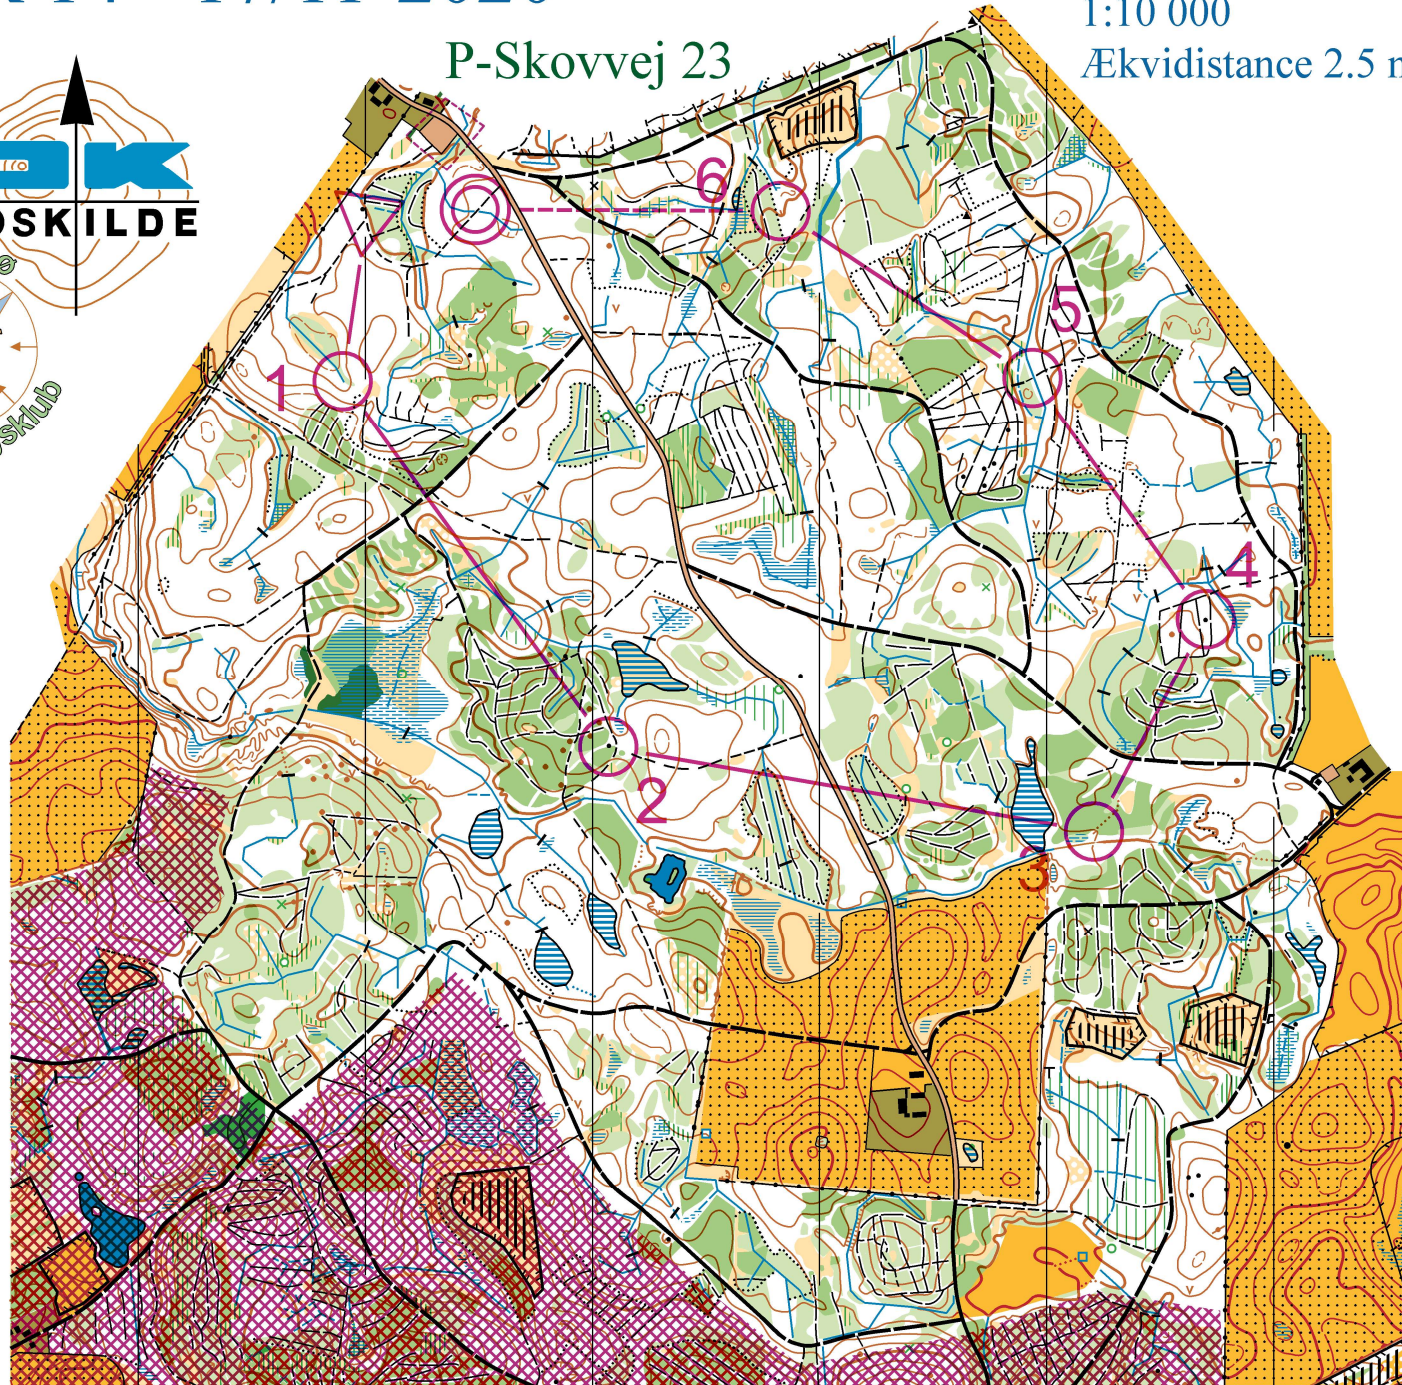

# VTR 14 - 17/11-2020

Hvalsø Storskov

1:10 000

Ækvidistance 2.5 m

P-Skovvej 23

## Vintertræning Corona 3 km Svær

Vintertræning Corona				
3 km Svær		3.0 km		
▷				
1	44	~~~~~		↘
2	45	▲		
3	50	∩		┘
4	38	▲		
5	41	~~~~~	↘	×
6	51	↓	∩	

○----- 400 m ----->○

www.condes.net 9.7.27 Hvalsø Orienteringsklub  
vinter løb covid02.wcd